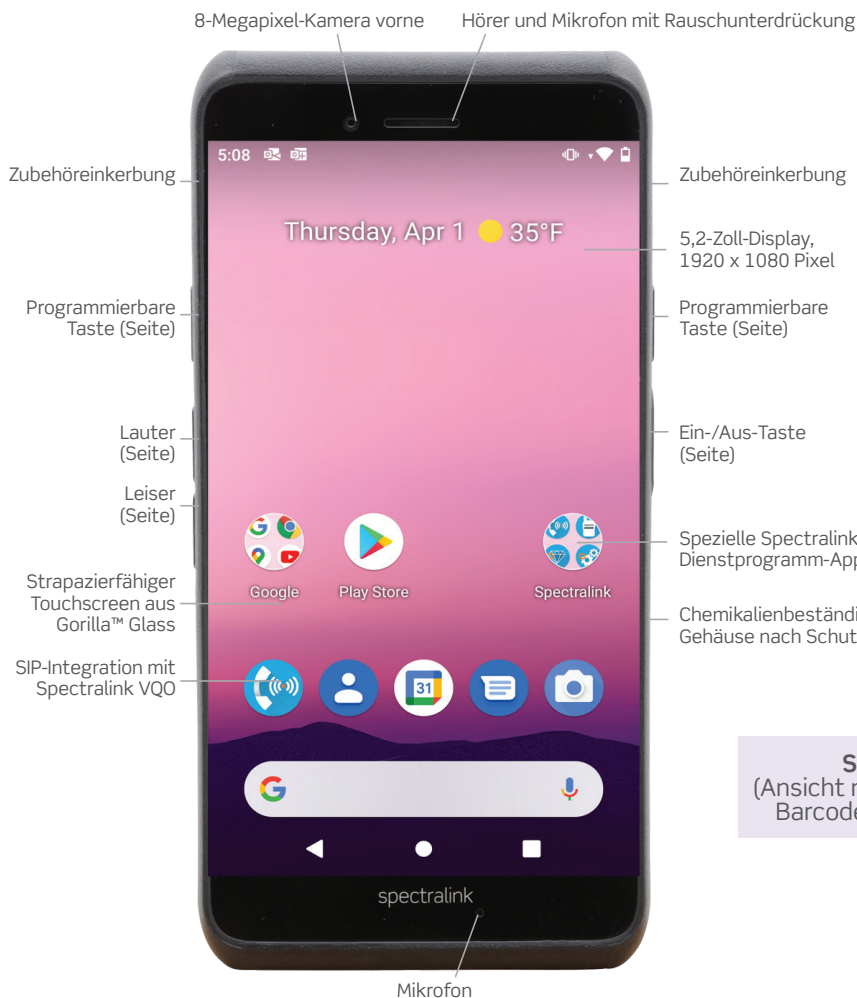

OBEN, VORNE UND HINTEN

- Kopfhöreranschluss
- 1D/2D-Barcode-Scanner (nur 9553)
- Mikrofon für die Rauschunterdrückung
- Alarmtaste (rot)

HINTEN

- Mikrofon für die Rauschunterdrückung
- 13-Megapixel-Kamera hinten
- Blitz/Taschenlampe
- Programmierbare Taste/Fingerabdruck-Scanner

- Akkudeckel, Akku 3020 mAh (austauschbar)

Akkuverriegelung

- 8-Megapixel-Kamera vorne
- Hörer und Mikrofon mit Rauschunterdrückung
- Zubehöreinkerbung
- 5,2-Zoll-Display, 1920 x 1080 Pixel
- Programmierbare Taste (Seite)
- Ein-/Aus-Taste (Seite)
- Hinterer Lautsprecher
- Spezielle Spectralink Dienstprogramm-Apps
- Chemikalienbeständiges Gehäuse nach Schutzart IP68
- Mikrofon
- Zubehöreinkerbung
- 5,2-Zoll-Display, 1920 x 1080 Pixel
- Programmierbare Taste (Seite)
- Ein-/Aus-Taste (Seite)
- Hinterer Lautsprecher
- Spezielle Spectralink Dienstprogramm-Apps
- Chemikalienbeständiges Gehäuse nach Schutzart IP68

SEITE (Ansicht mit und ohne Barcode-Scanner)

- Einkerbung für Gürtelclip
- Programmierbare Taste
- Lauter
- Leiser

- Ladekontakte
- USB-Ladeanschluss

ABMESSUNGEN: Ohne Barcode-Scanner: 153 x 76 x 12 mm
Mit Barcode-Scanner: 153 x 76 x 17 mm