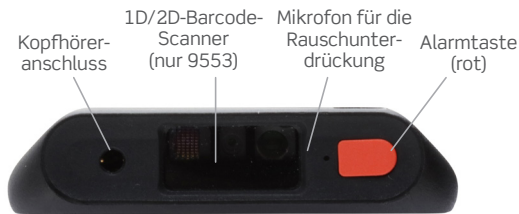

OBEN, VORNE UND HINTEN

- Kopfhöreranschluss
- 1D/2D-Barcode-Scanner (nur 9553)
- Mikrofon für die Rauschunterdrückung
- Alarmtaste (rot)

HINTEN

- Mikrofon für die Rauschunterdrückung
- 13-Megapixel-Kamera hinten
- Blitz/Taschenlampe
- Programmierbare Taste/Fingerabdruck-Scanner

- Akkudeckel, Akku 3020 mAh (austauschbar)

Akkuverriegelung

- 8-Megapixel-Kamera vorne
- Hörer und Mikrofon mit Rauschunterdrückung
- Zubehöreinkerbung
- 5,2-Zoll-Display, 1920 x 1080 Pixel
- Programmierbare Taste (Seite)
- Ein-/Aus-Taste (Seite)
- Hinterer Lautsprecher
- Spezielle Spectralink Dienstprogramm-Apps
- Chemikalienbeständiges Gehäuse nach Schutzart IP68
- Mikrofon
- Zubehöreinkerbung
- 5,2-Zoll-Display, 1920 x 1080 Pixel
- Programmierbare Taste (Seite)
- Ein-/Aus-Taste (Seite)
- Hinterer Lautsprecher
- Spezielle Spectralink Dienstprogramm-Apps
- Chemikalienbeständiges Gehäuse nach Schutzart IP68

SEITE (Ansicht mit und ohne Barcode-Scanner)

- Einkerbung für Gürtelclip
- Programmierbare Taste
- Lauter
- Leiser

- Ladekontakte
- USB-Ladeanschluss

ABMESSUNGEN: Ohne Barcode-Scanner: 153 x 76 x 12 mm
Mit Barcode-Scanner: 153 x 76 x 17 mm