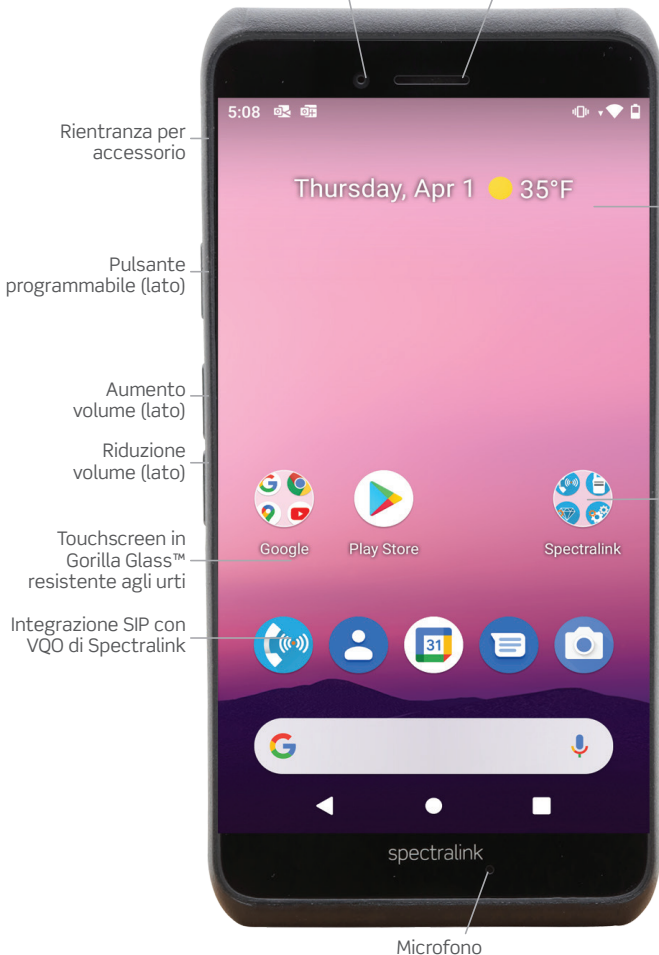

Serie Versity 95/96

ZONA SUPERIORE, FRONTALE E INFERIORE

Fotocamera frontale 8 MP
Altoparlante ricevitore e microfono NC

RETRO

DI LATO (viste senza scanner e con scanner)

DIMENSIONI: senza scanner: 153 x 76 x 12 mm
Con scanner: 153 x 76 x 17 mm