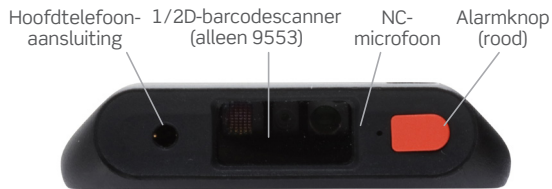

# Versity 95/96-serie

## BOVENKANT, VOORKANT EN ONDERKANT

Camera 8 MP voorzijde    Ontvangstluidspreker en NC-microfoon

## ACHTERKANT

Batterijvergrendeling